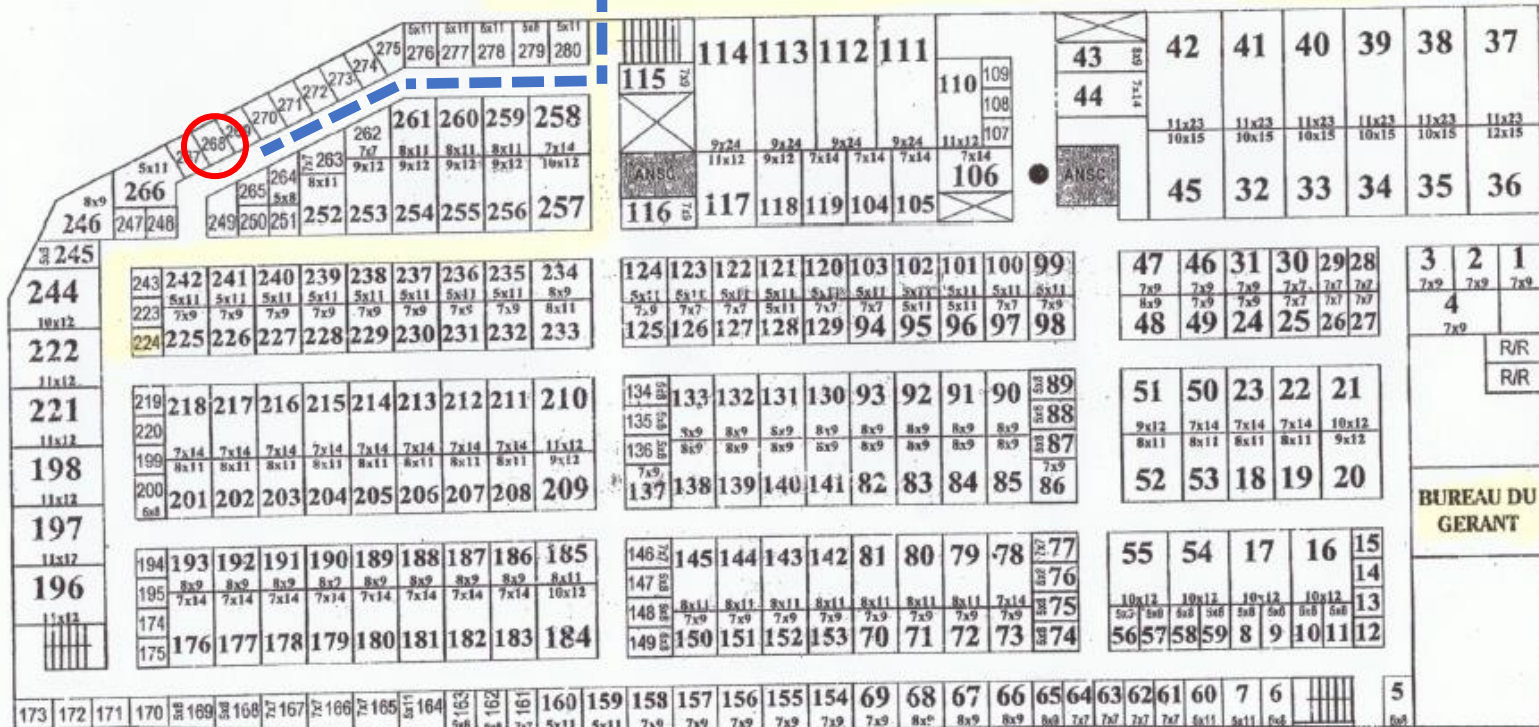

Entrepôt public  
 380 Sir Wilfrid Laurier  
 St-Lambert, QC J4R 2L2  
 Entrer par la dernière porte  
 Casier **A268**  
 Cadenas : 3081  
 Collecte le mardi 13hrs

## Stationnement

Barrière:  
 Code: \*26850